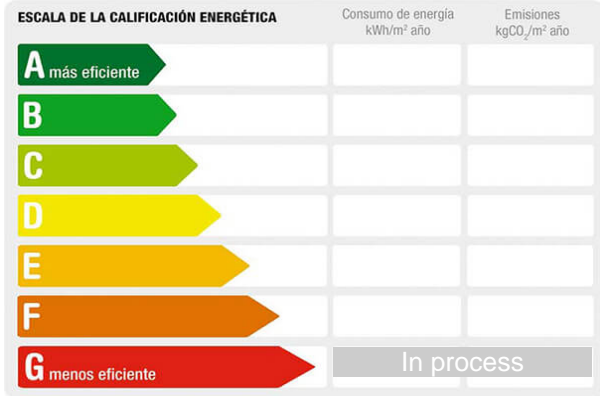

sqm built: 749
living area: 0
plot sq.meters: 0
sqm terrace: 0
bedrooms: 0
bathrooms: 0
toilets: 0
cupboards: 0

lift: no
pool: no
garages: 0
terraces: 0
storage room: no
garden: no
courtyard: no
furnished: no

floor:
air conditioner:
hot water:
fuel:
orientation:
antiquity:
outward/inward:
community fees/month: 0

description:

VENTA DE PRECIOSA PARCELA CON ENCINAS, EN URBANIZACIÓN MONTECALDERON (EL CASAR) EN PLENA NATURALEZA!!

Se venden dos parcelas en esquina de 749m2 de forma rectangular y con vistas estupendas!!!!!!!
Haz tu casa a tu gusto en plena naturaleza!!!

Este y más inmuebles en www.molgarinmobiliaria.com

Síguenos en facebook: Molgar Gestión Inmobiliaria

Hazte seguidor de nuestro canal de Youtube: <https://www.youtube.com/channel/UCsc4cnpILGcDG1c6sk7hHVQ?>

Instagram: @molgarinmobiliaria